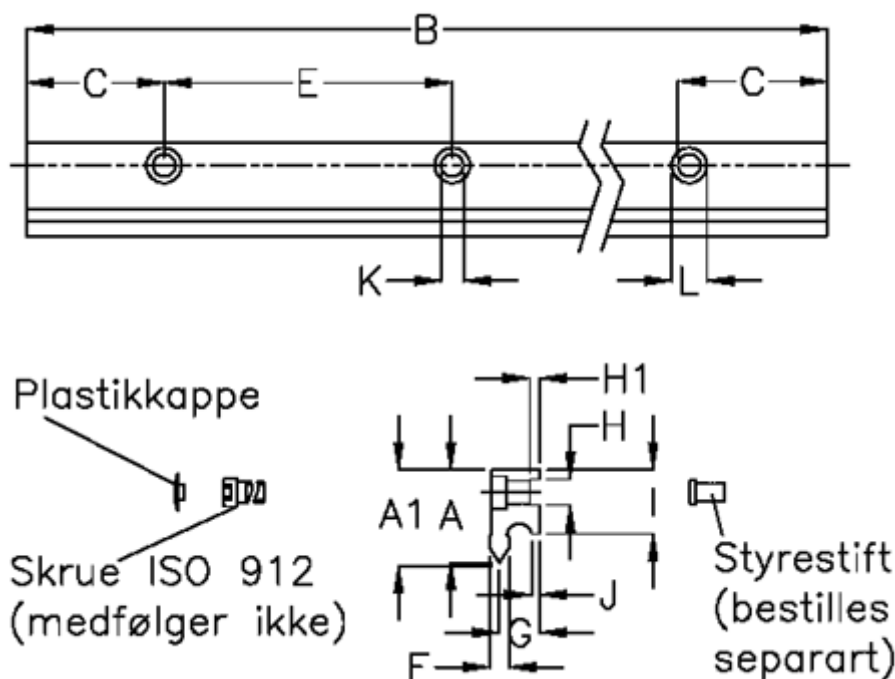

Varenummer: 05712528962
 Beskrivelse: Hepco GV3 profilskinne NV E L896 P2
 med forsænkede huller

Mål

A	= 16	G	= 8.2	vægt kg/1000 = 1.00
A1	= 16.19	H	= 4	
B	= 896	H1	= 1.5	
C	= 43.0	I	= 12.00	
E	= 90	J	= 1.75	
F	= 4.42	K	= 4.5	
For leje	= J18	L	= 8 x 4.1	
For styrestift	= SDP4	Præcisionstype	= P2	